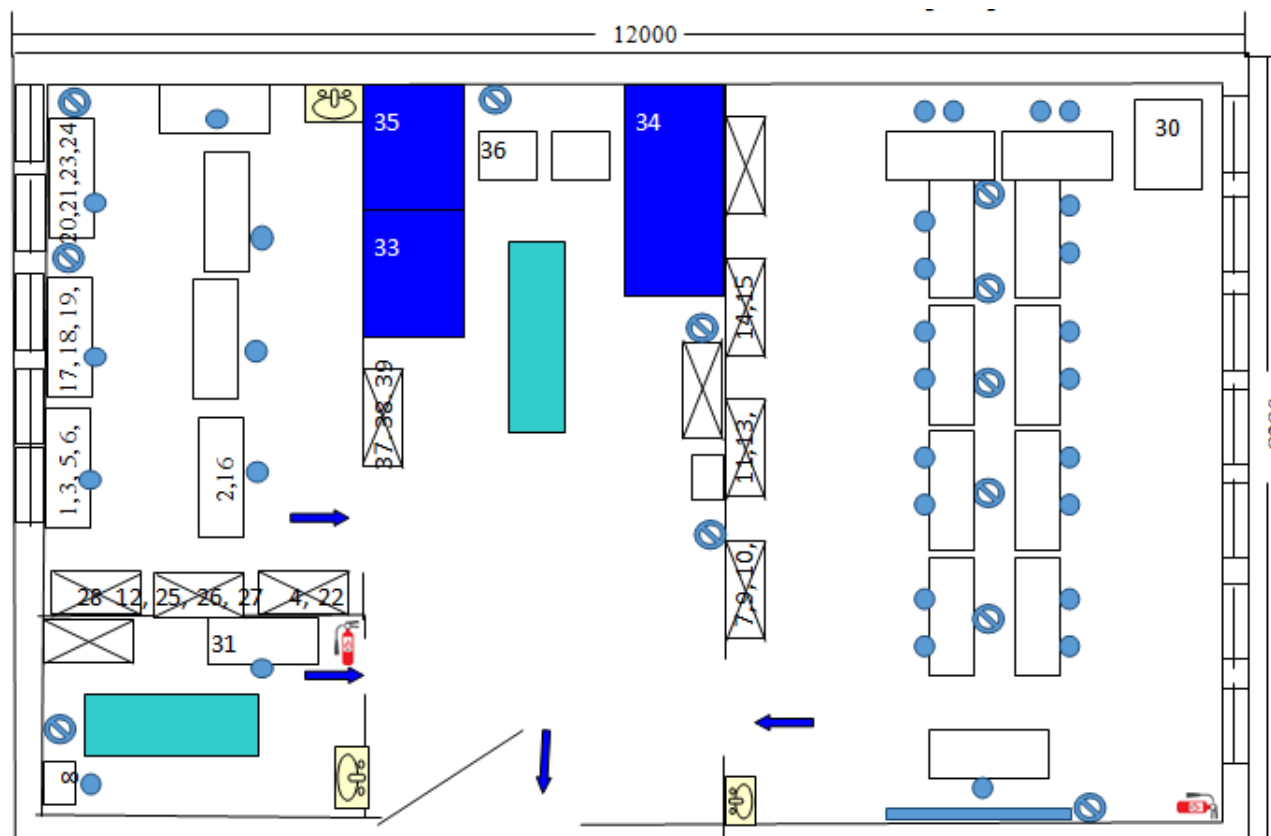

1. Ветеринария

Целью мастерской является практическая подготовка обучающихся в соответствии с современными стандартами и передовыми технологиями, в том числе стандартами WorldSkillsRussia.

Основная функция мастерской: образовательная деятельность по основным профессиональным образовательным программам среднего профессионального образования на уровне, соответствующем профессиональным стандартам, лучшему отечественному и международному опыту, в том числе стандартам WorldSkillsRussia.