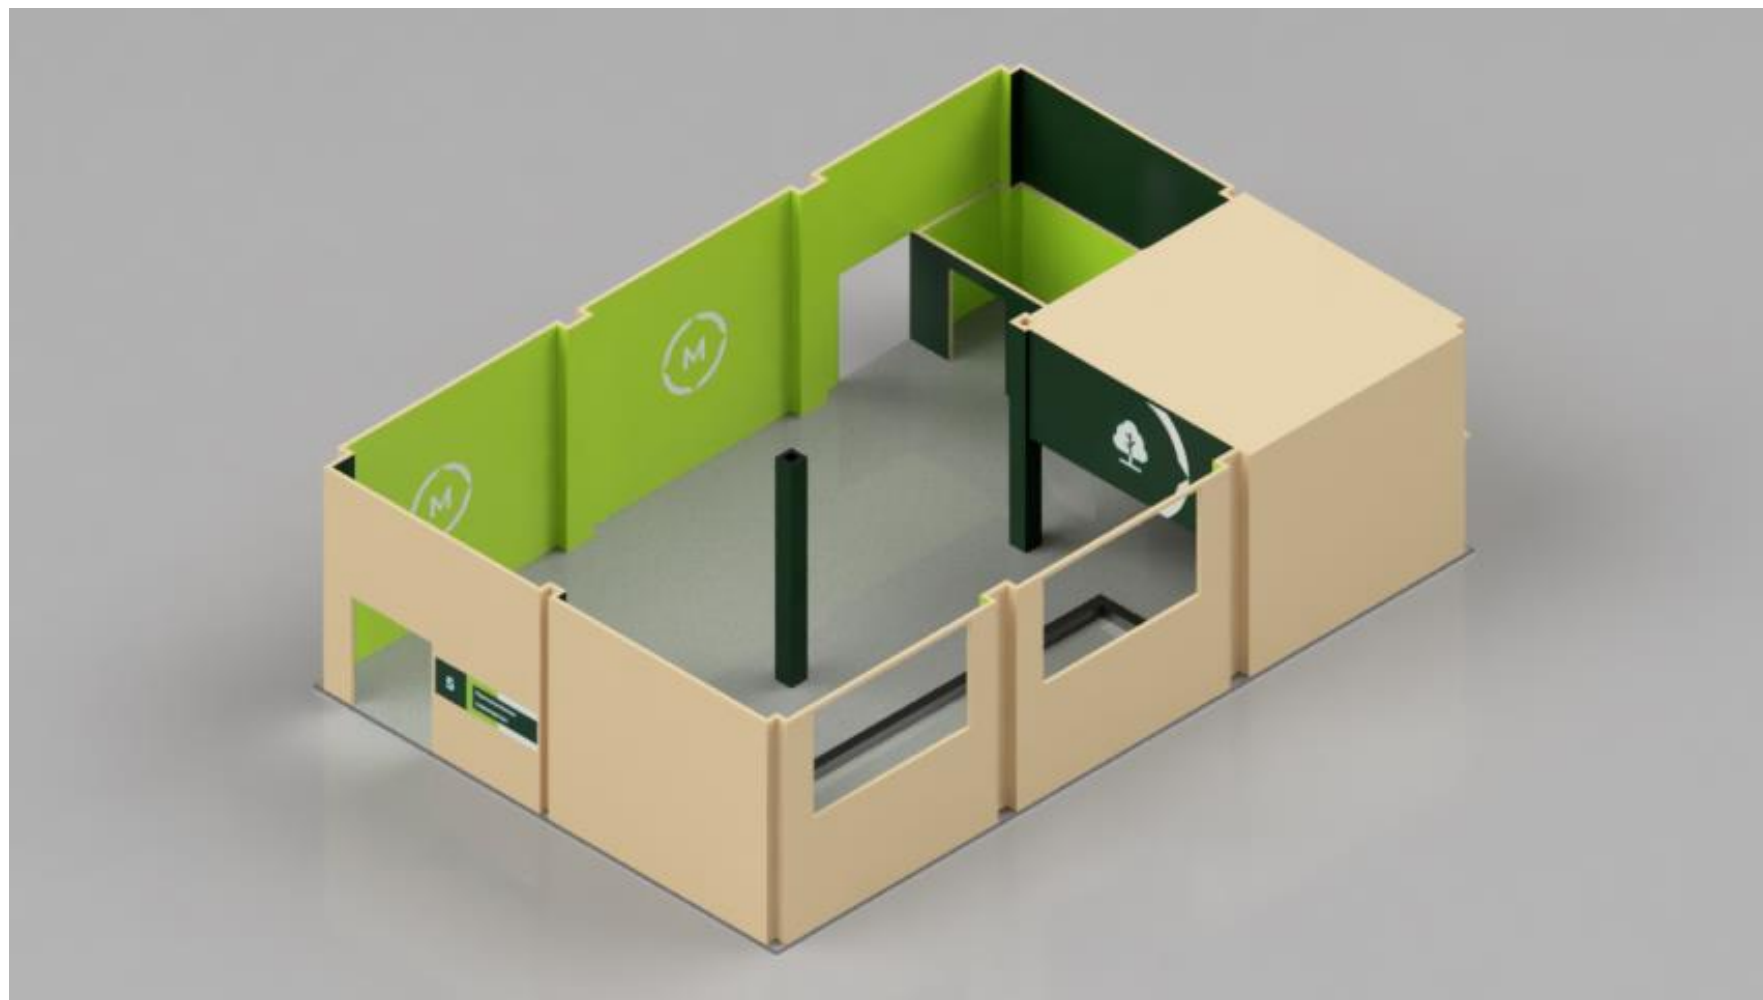

## Мастерская по компетенции "Промышленное садоводство"

Символьные обозначения

-  Розетка 360 и 220В с заземлением
-  Интернет розетка
-  Носки подключения к жатке воздуха
-  Вытяжная вентиляция
-  Отопитель
-  Растения

- 1-Стол
- 2-Верстак
- 3-Стул
- 4-Урна
- 5- Садовая платформа для сбора яблок с компрессором и ресивером
- 6- Опрыскиватель садовый
- 7- Садовая косилка мульчировщик
- 8- Садовый гербицидный опрыскиватель для обработки приствольной полосы
- 9- Косилка садовая горизонтальная
- 10- Мотоблок с комплектом рабочих органов
- 11- Навесная почвообрабатывающая фреза
- 12- Подборщик ветвей и лозы в интенсивных садах
- 13-Машина для посадки саженцев декоративных и фруктовых деревьев
- 14- Розетки 220В