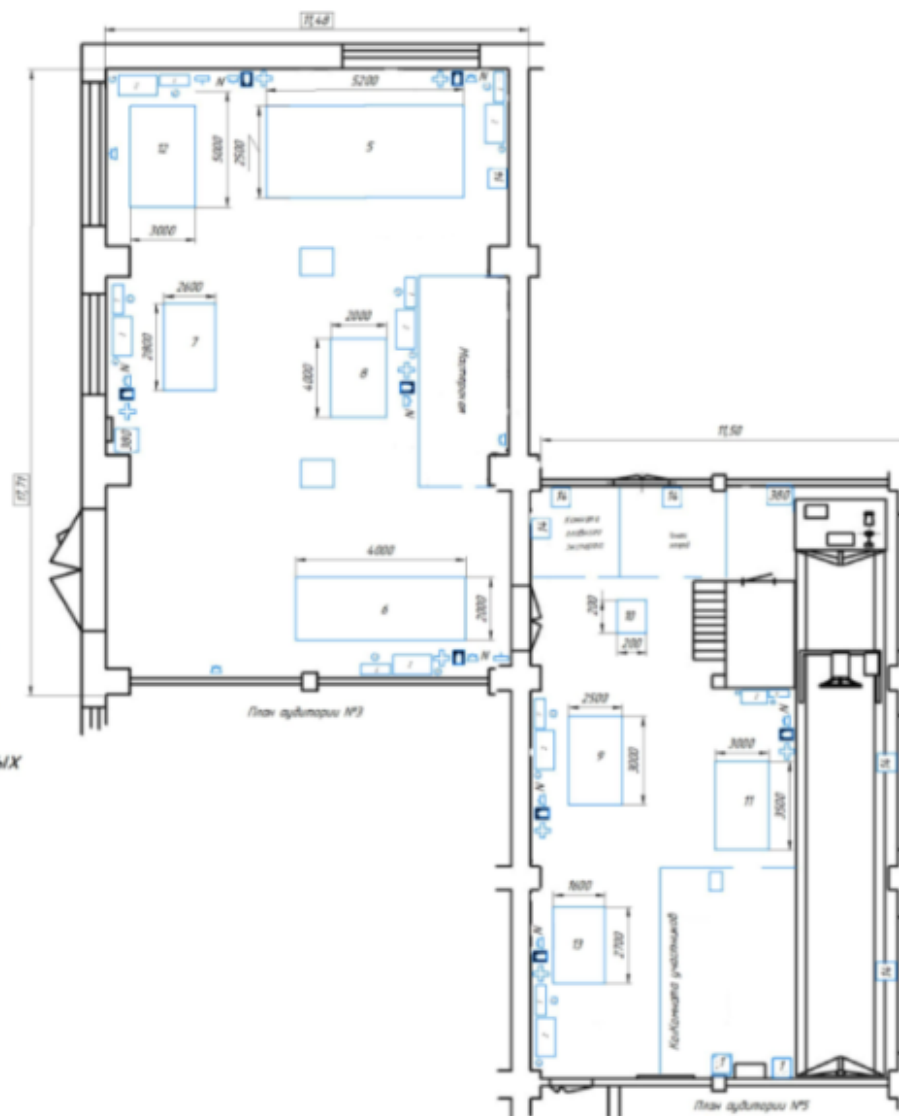

Мастерская по компетенции "Промышленное садоводство"

Символьные обозначения

- Розетка 360 и 220В с заземлением
- Интернет розетка
- Носки подключения к жатке воздуха
- Вытяжная вентиляция
- Отопитель
- Растения

- 1-Стол
- 2-Верстак
- 3-Стул
- 4-Урна
- 5- Садовая платформа для сбора яблок с компрессором и ресивером
- 6- Опрыскиватель садовый
- 7- Садовая косилка мульчировщик
- 8- Садовый гербицидный опрыскиватель для обработки приствольной полосы
- 9- Косилка садовая горизонтальная
- 10- Мотоблок с комплектом рабочих органов
- 11- Навесная почвообрабатывающая фреза
- 12- Подборщик ветвей и лозы в интенсивных садах
- 13-Машина для посадки саженцев декоративных и фруктовых деревьев
- 14- Розетки 220В